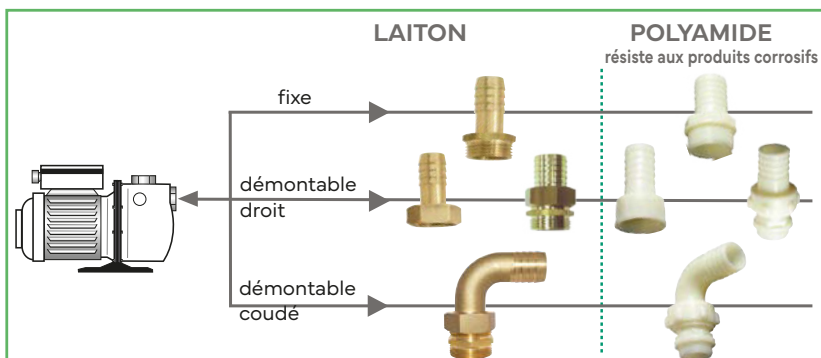

POMPES

Pour installer une pompe, que ce soit pour la maison ou au jardin, il est essentiel de choisir les bons accessoires pour garantir son bon fonctionnement. Boutté propose une large gamme d'accessoires pour différentes catégories de pompes.

BIEN CHOISIR SON RACCORD DE POMPE

POMPE DE SURFACE

POMPE DE RELEVAGE

Les raccords
Polypropylène

Ces pompes, souvent appelées "vide-cave", sont utilisées pour évacuer l'eau claire ou chargée des habitations et des caves inondées.