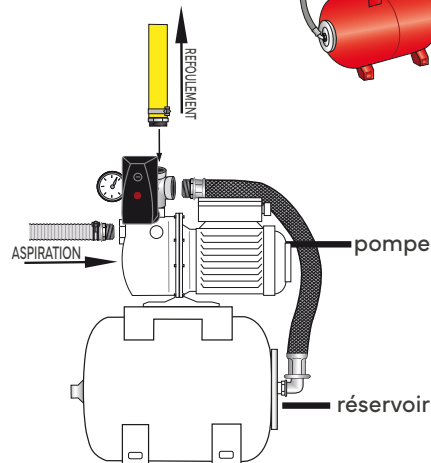

BIEN CHOISIR SON RACCORD DE POMPE

POMPE DE SURFACE

POMPE DE RELEVAGE

Les raccords
Polypropylène

Ces pompes, souvent appelées "vide-cave", sont utilisées pour évacuer l'eau claire ou chargée des habitations et des caves inondées.

* pompes immergées

Retrouvez toute notre gamme... P. 188 à P. 191

POMPE AVEC SURPRESSEUR

**Accessoires
de filtration**

P. 188

**Accessoires
de surpresseur**

P. 189

**Raccords
grand débit**