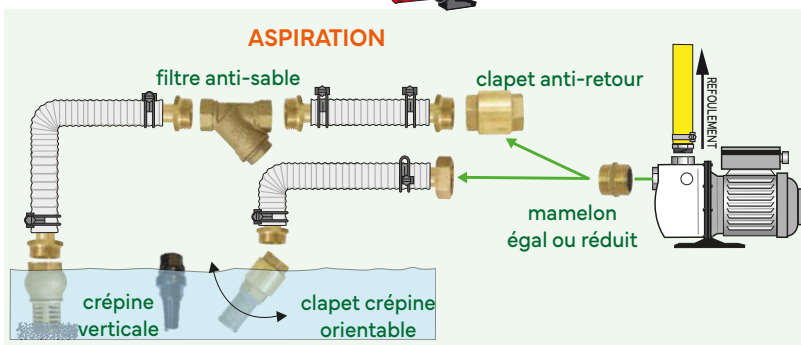

POMPES

Pour installer une pompe, que ce soit pour la maison ou au jardin, il est essentiel de choisir les bons accessoires pour garantir son bon fonctionnement. Boutté propose une large gamme d'accessoires pour différentes catégories de pompes.

BIEN CHOISIR SON RACCORD DE POMPE

POMPE DE SURFACE

POMPE DE RELEVAGE

Les raccords
Polypropylène

Ces pompes, souvent appelées "vide-cave", sont utilisées pour évacuer l'eau claire ou chargée des habitations et des caves inondées.

Kit composé de :

1 clapet-filtre F.26x34

1 raccord laiton F.26x34 assemblé avec 1 mamelon MM.26x34

1 tuyau annelé Ø25 de longueur 7 m.

Accessoires de surpresseur

1 MAMELON DOUBLE MÂLE ÉGAL MM PP NIPPLE

GENCODÉ