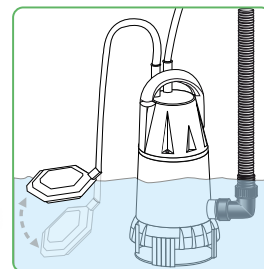

BIEN CHOISIR SON RACCORD DE POMPE

POMPE DE SURFACE

POMPE DE RELEVAGE

Les raccords
Polypropylène

Ces pompes, souvent appelées "vide-cave", sont utilisées pour évacuer l'eau claire ou chargée des habitations et des caves inondées.